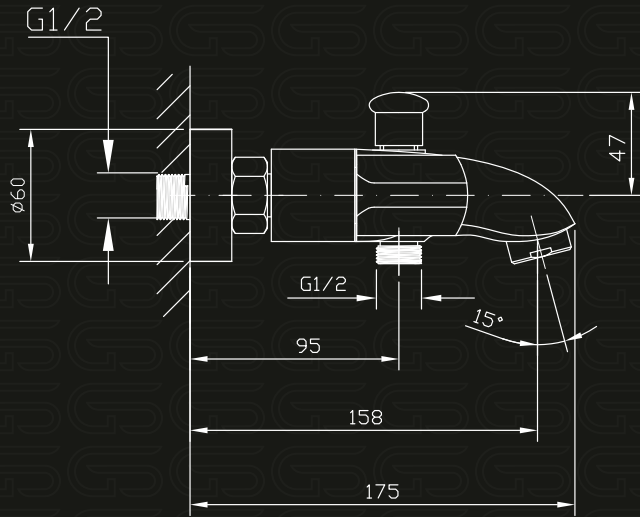

**GS** GLOBAL  
STANDARD

**Reval**

*Family*

Model Code

**GS D 2011-2-CP**

خلاط بانيو (قلب سراميك)

Dual Handle Wall Mount Bath & Shower Mixer (Ciamic disk)

Product Family : **Reval**  
Product Code : **GS D 2011-2-CP**  
Product Color : **Nickel chrome plated**

Product Type : **Shower Mixer**  
Main Material : **Brass**