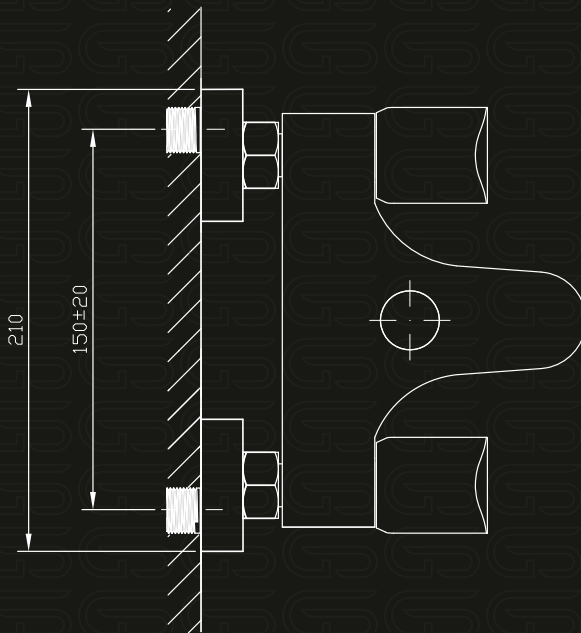

**GS** GLOBAL  
STANDARD

**Reval**

*Family*

Model Code

**GS D 2011-2-CP**

خلاط بانيو (قلب سراميك)

Dual Handle Wall Mount Bath & Shower Mixer (Ciamic disk)

Product Family : **Reval**  
Product Code : **GS D 2011-2-CP**  
Product Color : **Nickel chrome plated**

Product Type : **Shower Mixer**  
Main Material : **Brass**